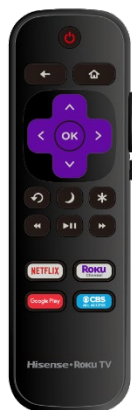

# Hisense

65"  
classe

Série R6 - 4K Roku

Modèle 65R6109

## Modèle 65R6109

Téléviseur intelligent 4K Roku

### LE CHOIX DES FANS

On a tous nos préférences. C'est la raison pour laquelle nous avons créé le téléviseur connecté Hisense R6 4K UHD Roku. Qu'il s'agisse de comédie dramatique ou de film à suspense, de football ou de futsal, d'émissions de grande écoute ou à la demande, ou encore de l'actualité locale, le téléviseur R6 vous permet de créer facilement une file d'attente de vos divertissements préférés et de profiter intensément des choses que vous aimez grâce à Roku TV™. Cependant, la diffusion en continu et sans fin n'est que le bout visible de l'iceberg. L'interface intuitive et la télécommande simplifiée vous permettent de tirer le meilleur parti de votre abonnement actuel au câble ou au satellite. Vous pouvez également abandonner totalement toute option de câble et néanmoins continuer de recevoir des informations en direct, vos émissions de sport et bien plus encore en résolution 4K. Quelle que soit votre configuration, le téléviseur R6 Roku fait de chaque jour un jour parfait pour profiter de vos divertissements préférés et découvrir des émissions incontournables.