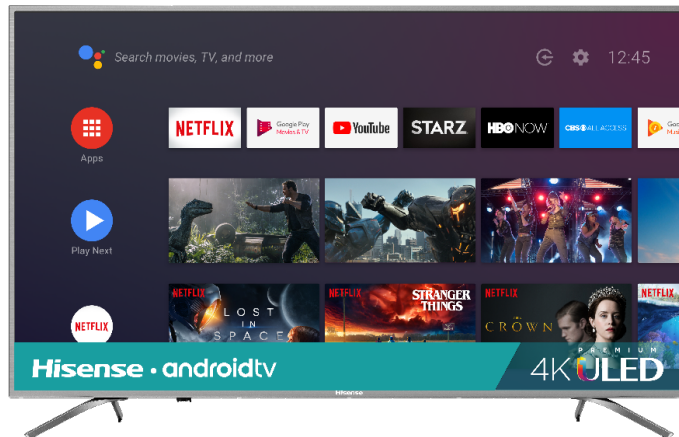

Hisense

65"
classe

Série Q7 - Téléviseur Android
Quantum Dot ULED™ 4K

Modèle 65Q7809

Modèle 65Q7809

Série Q7 - Téléviseur Android

Quantum Dot ULED™ 4K

LA MISE À NIVEAU ULTIME

Si vous recherchez l'image la plus naturelle possible avec des couleurs riches et vives, le Hisense Q7 est le téléviseur qu'il vous faut grâce à leur points quantiques. La conception du Hisense Q7 est basée sur les technologies ULED exclusives et les processeurs d'images Hi-View de Hisense. Tous ces éléments s'associent pour offrir un contrôle du rétroéclairage ainsi que des algorithmes d'amélioration de la qualité de l'image et d'ajustement contribuant à l'amélioration des couleurs, du contraste, de la luminosité et des mouvements. La technologie ULED a été conçue pour créer une expérience visuelle « Ultra » avec des processus sophistiqués permettant d'affiner plusieurs zones de qualité d'image afin d'obtenir les meilleures performances.