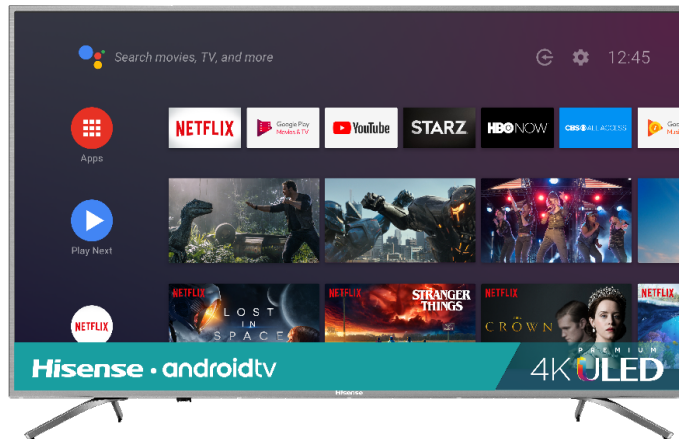

Hisense

55"
classe

Série Q7 - Téléviseur Android
Quantum Dot ULED™ 4K

Modèle 55Q7809

Modèle 55Q7809

Série Q7 - Téléviseur Android

Quantum Dot ULED™ 4K

LA MISE À NIVEAU ULTIME

Si vous recherchez l'image la plus naturelle possible avec des couleurs riches et vives, le Hisense Q7 est le téléviseur qu'il vous faut grâce à leur points quantiques. La conception du Hisense Q7 est basée sur les technologies ULED exclusives et les processeurs d'images Hi-View de Hisense. Tous ces éléments s'associent pour offrir un contrôle du rétroéclairage ainsi que des algorithmes d'amélioration de la qualité de l'image et d'ajustement contribuant à l'amélioration des couleurs, du contraste, de la luminosité et des mouvements. La technologie ULED a été conçue pour créer une expérience visuelle « Ultra » avec des processus sophistiqués permettant d'affiner plusieurs zones de qualité d'image afin d'obtenir les meilleures performances.