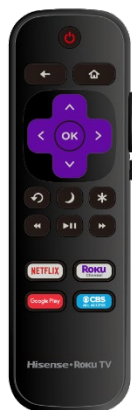

Hisense

65"
classe

Série R62 - 4K Roku

Modèle 65R6209

Modèle 65R6209

Téléviseur intelligent 4K Roku

LE CHOIX DES FANS

On a tous nos préférences. C'est la raison pour laquelle nous avons créé le téléviseur connecté Hisense R62 4K UHD Roku. Qu'il s'agisse de comédie dramatique ou de film à suspense, de football ou de futsal, d'émissions de grande écoute ou à la demande, ou encore de l'actualité locale, le téléviseur R62 vous permet de créer facilement une file d'attente de vos divertissements préférés et de profiter intensément des choses que vous aimez grâce à Roku TV™. Cependant, la diffusion en continu et sans fin n'est que le bout visible de l'iceberg. L'interface intuitive et la télécommande simplifiée vous permettent de tirer le meilleur parti de votre abonnement actuel au câble ou au satellite. Vous pouvez également abandonner totalement toute option de câble et néanmoins continuer de recevoir des informations en direct, vos émissions de sport et bien plus encore en résolution 4K. Quelle que soit votre configuration, le téléviseur R6 Roku fait de chaque jour un jour parfait pour profiter de vos divertissements préférés et découvrir des émissions incontournables.

DTS STUDIO SON

DTS Studio Sound™ - des techniques de post-traitement et psychoacoustiques sont mises en œuvre pour offrir une expérience audio immersive.

ROKU TV

ROKU TV

Commencez par un accès rapide à un contenu pratiquement illimité. Simplement en appuyant sur un bouton, vous pouvez contrôler une vidéothèque numérique contenant plus de 150 000 options de divertissement gratuites et payantes provenant de milliers de chaînes. Les plus grands réseaux. Les meilleurs services de diffusion en continu. Tous les sports en direct, les émissions incontournables, et les contenus primés, de superproduction ou pour enfant dont une personne pourrait avoir « besoin ». Et grâce à Universal Search, le téléviseur R6 se charge de l'organisation pour vous.