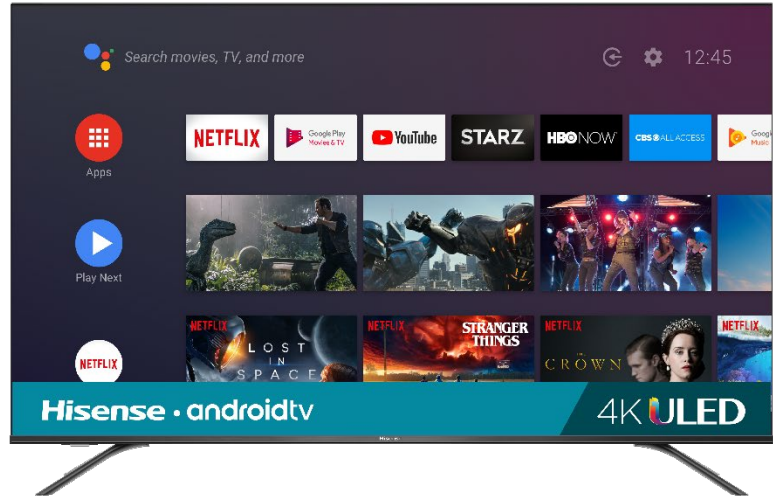

Hisense

55"
classe

Série H8 - Android ULED™ 4K

Modèle 55H8809

Modèle 55H8809

Téléviseur intelligent

Android ULED™ 4K

L' ENSEMBLE TOTAL

Les modèles Hisense de la série H8 sont les téléviseurs les plus avancés pour leur catégorie de prix en vous offrant une image avec des couleurs riches, plus de détails, une meilleure luminosité et des mouvements fluides. Pour la première fois, la série H8 offre la technologie ULED, propriété intellectuelle de Hisense, et les puces Hi-View qui augmentent drastiquement la qualité de l'image de cette série de téléviseurs. Cette combinaison travaille intuitivement et continuellement afin de créer le contrôle du rétro-éclairage, la qualité de l'image et l'ajustement des algorithmes de réglage pour augmenter la couleur, le contraste, la luminosité et le mouvement. Asseyez-vous et profitez de l'expérience de visionnement idéale- peu importe ce qui est à l'écran.