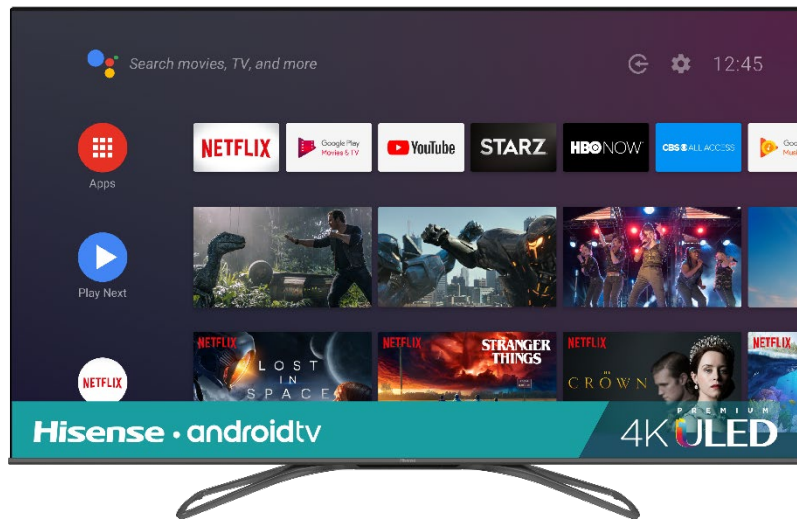

Hisense

65"
classe

Série Q9 - Téléviseur Android
Quantum Dot ULED™ 4K

Modèle 65Q9809

Modèle 65Q9809

Téléviseur Android

Quantum Dot ULED™ 4K

LE TÉLÉVISEUR ULTRA

Si vous recherchez l'image la plus naturelle possible avec des couleurs riches et vives, le Hisense Q9 est le téléviseur qu'il vous faut avec sa large gamme de couleurs à points quantiques. La conception du Hisense Q9 est basée sur les technologies ULED exclusives et les processeurs d'images Hi-View de Hisense. Tous ces éléments s'associent pour offrir un contrôle du rétroéclairage ainsi que des algorithmes d'amélioration de la qualité de l'image et d'ajustement contribuant à l'amélioration des couleurs, du contraste, de la luminosité et des mouvements. La technologie ULED a été conçue pour créer une expérience visuelle « Ultra » avec des processus sophistiqués permettant d'affiner plusieurs zones de qualité d'image afin d'obtenir les meilleures performances.

L'ÉMERVEILLEMENT SE CONCRÉTISE

Le point quantique est un exploit d'ingénierie qui stimule davantage l'imagination. Grâce à l'optimisation de la fidélité des couleurs, cette technologie enrichit davantage plus d'un milliard de couleurs fournies par notre fonctionnalité Wide Colour Gamut (large gamme de couleurs). Le bleu de l'océan est plus éclatant sur le Q8. Le rouge fournaise se pare de tons plus chauds. L'herbe semble toujours plus verte. Qu'en est-il alors de toutes les couleurs intermédiaires ? Eh bien, elles semblent encore plus vraies. En quoi cela est-il inspirant ?