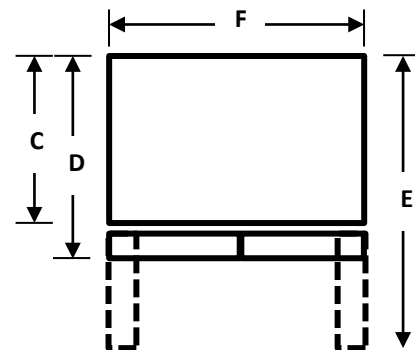

VUE DU DESSUS

Tous les produits, spécifications de produits et données sont susceptibles d'être modifiés sans préavis pour améliorer la fiabilité, la fonction, la conception ou autre. ©2022 Hisense Canada. Tous droits réservés.

Hisense Canada Co., Ltd.
2283 Argentia Rd, Mississauga, Ontario
1-289-497-8860
www.hisense-canada.com