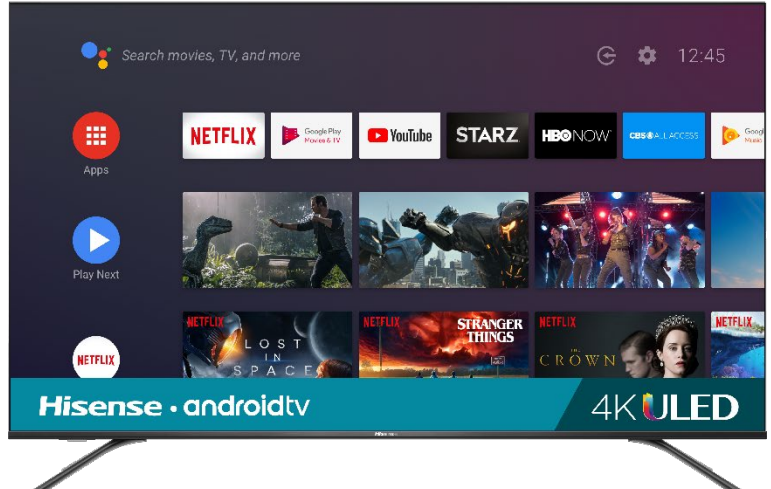

Hisense

65"
classe

Série H8 - Android ULED™ 4K

Modèle 65H8809

Modèle 65H8809

Téléviseur intelligent

Android ULED™ 4K

L'ENSEMBLE TOTAL

Les modèles Hisense de la série H8 sont les téléviseurs les plus avancés pour leur catégorie de prix en vous offrant une image avec des couleurs riches, plus de détails, une meilleure luminosité et des mouvements fluides. Pour la première fois, la série H8 offre la technologie ULED, propriété intellectuelle de Hisense, et les puces Hi-View qui augmentent drastiquement la qualité de l'image de cette série de téléviseurs. Cette combinaison travaille intuitivement et continuellement afin de créer le contrôle du rétro-éclairage, la qualité de l'image et l'ajustement des algorithmes de réglage pour augmenter la couleur, le contraste, la luminosité et le mouvement. Asseyez-vous et profitez de l'expérience de visionnement idéale- peu importe ce qui est à l'écran.